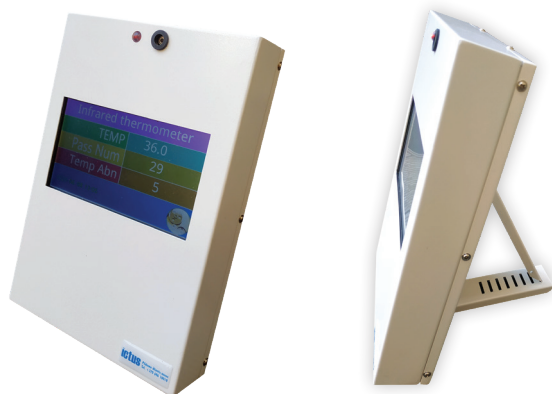

GREITAS BEKONTAKTINIS TEMPERATŪROS NUSKAITYMO TERMINALAS SKIRTAS RIZIKOS GRUPĖS KLIENTŲ ATRANKAI

Lankytojų kontrolei rekomenduojame greitą temperatūros nuskaitymo terminalą. Viršijus nustatytą temperatūrą, pasigirsta garsinis pavojaus signalas, o ekrane rodoma padidėjusi kūno temperatūra. Terminalas gali būti komplektuojamas su stovu.

Privalumai:

Valdymas: 7" LCD jutiklinis ekranas menu nustatymui.

Aptikimo sritis: riešas ar kakta.

Reakcijos laikas: Mažiau nei 0,5s

Aliarmo režimas: Jei temperatūra yra aukštesnė nei nustatyta temperatūra, įsijungs garsinis aliarmo signalas.

Tai yra „viskas viename“ temperatūros detektorius, kurį galima iškart naudoti pajungus prie įtampos.

Techniniai parametrai:

Temperatūros jutiklis: infraraudonųjų spindulių jutiklis.

Aptikimo atstumas: 2-5cm.

Dydis: 350 * 210 * 40cm.

Darbinė temperatūra: 15°C - 34°C.

Tikslumas: 1% arba ± 0,3°C.

Temperatūros skiriamoji geba: 0,1°C.

Išduodamas metrologinės patikros sertifikatas.
Garantija 2 metai.

Pildome klientų norus!