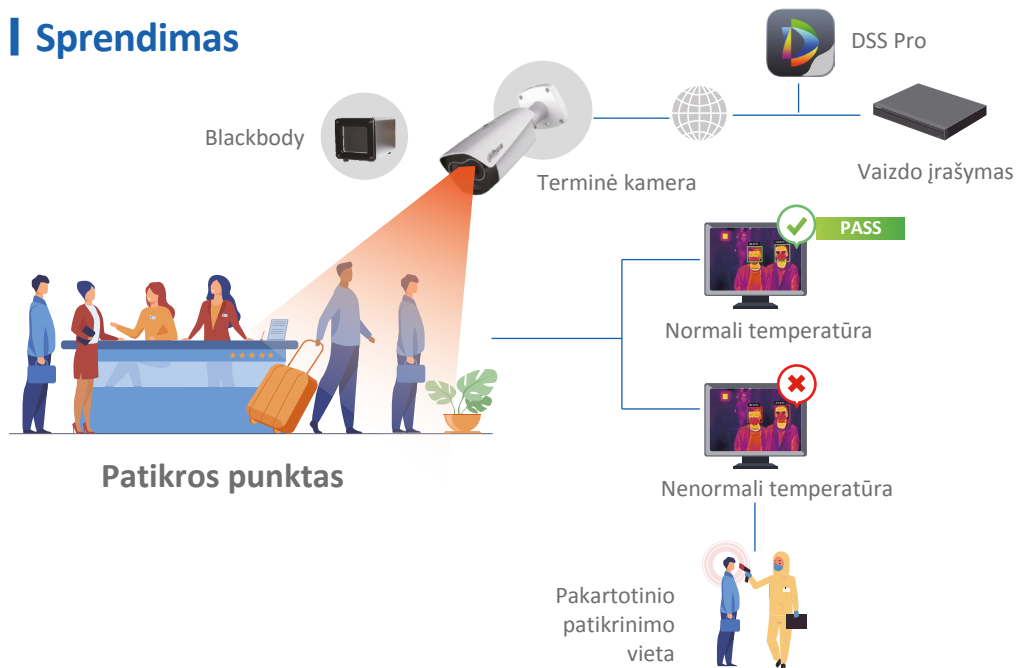

# Dahua terminis kūno temperatūros matavimas

Efektyvus, matomas ir bekontaktinis

Dahua termovizorinė sistema, kūno temperatūros kontrolei, galinti labai tiksliai išmatuoti kūno temperatūrą, tik iki  $\pm 0.3$  °C laipsnio paklaida. Integruotas AI algoritmas matuoja žmonių kūno temperatūrą iki 3 m atstumu, užtikrinamas greitas ir bekontaktinis kūno temperatūros matavimas.

## Sprendimas

- Tikslus temperatūros matavimas, saugus ir efektyvus
- Bekontaktinė atranka, greita patikra
- Kelių asmenų matavimas, efektyvus priėjimas
- Vizualinis ir garsinis nuokrypių perspėjimas
- Intelektualus valdymas, žmogaus be kaukės aptikimas

### DSS Pro

Vienintelis TPC įrenginio valdymas  
Realios temperatūros ekranas  
Pavojaus signalo ryšys TPC įvykiams  
Kelių klientų prisijungimas