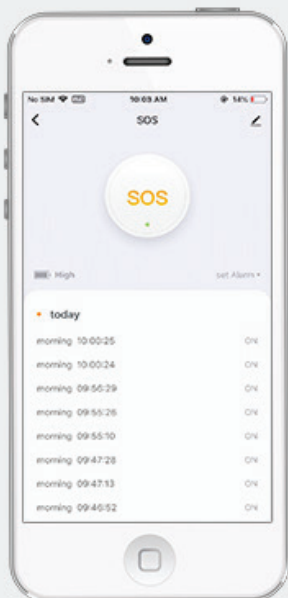

Mažas **SOS** mygtukas - platus panaudojimas!

Išmanusis bevielis pagalbos iškvietimo SOS mygtukas yra specialiai sukurtas pagyvenusiems žmonėms, pacientams, nėščiosioms ir vaikams.

Seniems žmonėms

Pacientams

Besilaukiančioms moterims

Vaikams

Skubi pagalba VIENU spustelėjimu!

Nelaimingas įvykis

SOS mygtuko
signalizacija

WiFi sąsajos stotelė

Mobilioji programėlė iš karto gauna aliarmo informaciją, o šeima gali žinoti, kad namuose atsitiko nelaimė, o tada imtis skubių priemonių.

Bevielė apsaugos sistema gali būti išplečiama, kad būtų galima valdyti belaidžius priedus, skirtus aptikti atidarymą/uždarymą, judėjimą, vandenį, ugnį ir kt.